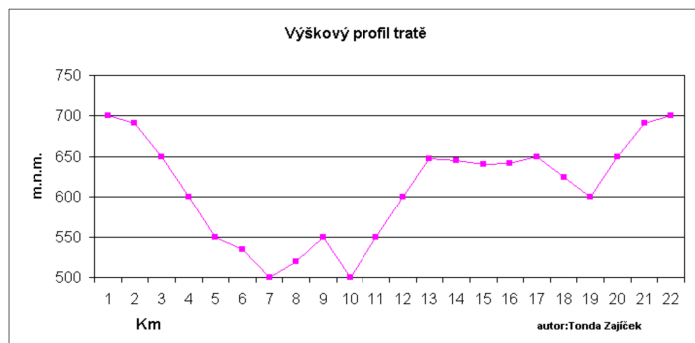

HORSKÝ PŮLNARATON 2020

Sraz a prezentace:

v sobotu 26.9. 2020 od 8.00 v areálu firmy Gealan, Nemocniční 41, Aš

Délka trati:

dospělí - 21 100 m (převážně asfalt, místy rozbitý)

děti cca 100; 400; 800; 1600; 2400 m (terén)

Start:

děti – 8:50 hodin, dospělí – cca 11:15 hodin

Trat' dospělých:

fa. Gealan – Nemocniční ulice – aut. zastávka u hřbitova - Dolní Paseky - Podhradí - Doubrava - Vyhlídka - Verněřov – aut. zast. u

hřbitova - Dlouhá ulice – fa. Gealan

Občerstvení: Doubrava (9,5 km), Verněřov (16. km)

Kategorie: děti

r. 2015 a mladší, r.2013-14, r. 2011-12, r. 2009-10, r. 2007-08, r. 2006

dospělí:

dorost 16-17 let

muži 18-39, 40-49, nad 50 let,

ženy 18-34, nad 35 let

Přihlášky:

nejpozději 30 minut před startem závodu nebo předem na adrese LK Jasan Aš, p.o.b. 9, 352 01 Aš, telefonu 603 831 062 nebo [mailem](mailto:lj@jasan.cz)

Startovné:

děti 50,- Kč

dospělí 100,- Kč

Ubytování:

nezajišťujeme

Ceny: podle možností pořadatele

Výsledky:

na internetových stránkách www.lkjasan.cz

na papíře jen na vyžádání při prezentaci

Poznámka:

závod se koná za plného provozu, částečně vede na lesní půdě v přírodním parku Halštrov a do prostoru části tratě je zákaz vjezdu

Upozornění:

každý závodník se účastní na vlastní nebezpečí

Závod se koná za podpory Grantového systému Města Aš