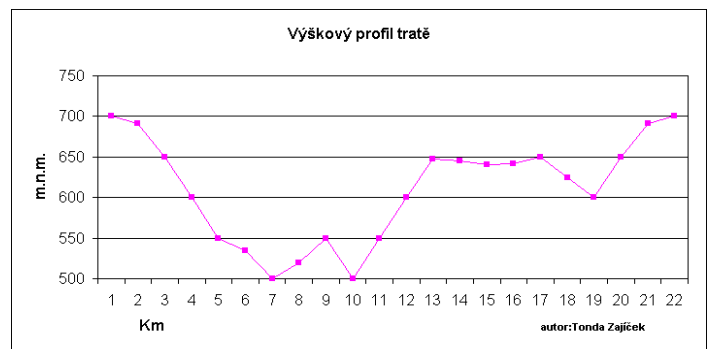

Občerstvení: Doubrava (9,5 km), Verněřov (16. km)

Kategorie: děti

r. 2016 a mladší, r.2014-2015, r. 2012-2013, r. 2010-11, r. 2008-2009, r. 2007

dospělí:

dorost 16-17 let

muži 18-39, 40-49, nad 50 let,

ženy 18-34, nad 35 let

!!POZOR!!

Letos nová kategorie – **CHODCI** neboli Nordic walking

Start této kategorie **9:00**

Přihlášky:

nejpozději 30 minut před startem závodu nebo předem na adrese LK Jasan Aš, p.o.b. 9, 352 01 Aš, telefonu 603 831 062 nebo [mailem](mailto:)