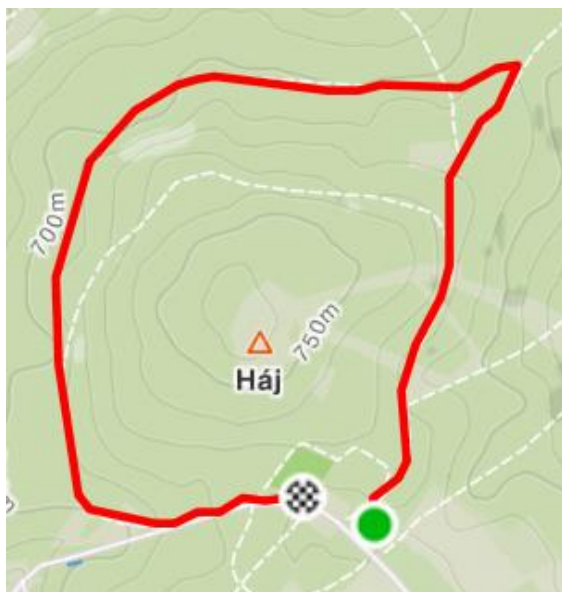

Tratě jsou stejné jako v minulých letech:

Trat' dospělí –

<https://www.strava.com/segments/9867343>

Na trati je místo (po 2,7km, viz šipka), kdy dospělí odbočí doleva do kopce a děti pokračují rovně.

Trat' děti –

<https://www.strava.com/segments/23452082>

Trat' si důkladně prostudujte předem.

Trat' bude označena oranžovými šipkami na zemi (sprej)