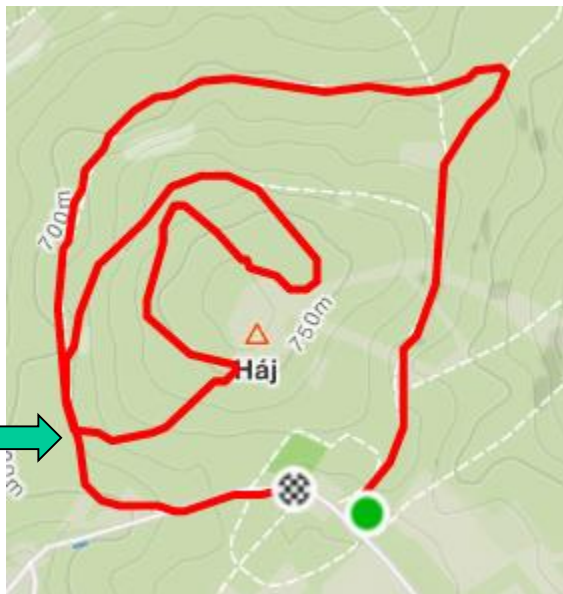

Tratě jsou stejné jako v minulých letech:

Trat' dospělí –

<https://www.strava.com/segments/9867343>

Na trati je místo (po 2,7km, viz šipka), kdy dospělí odbočí doleva do kopce a děti pokračují rovně.

Trat' děti –

<https://www.strava.com/segments/23452082>

Trat' si důkladně prostudujte předem.

Trat' bude označena oranžovými šipkami na zemi (sprej)