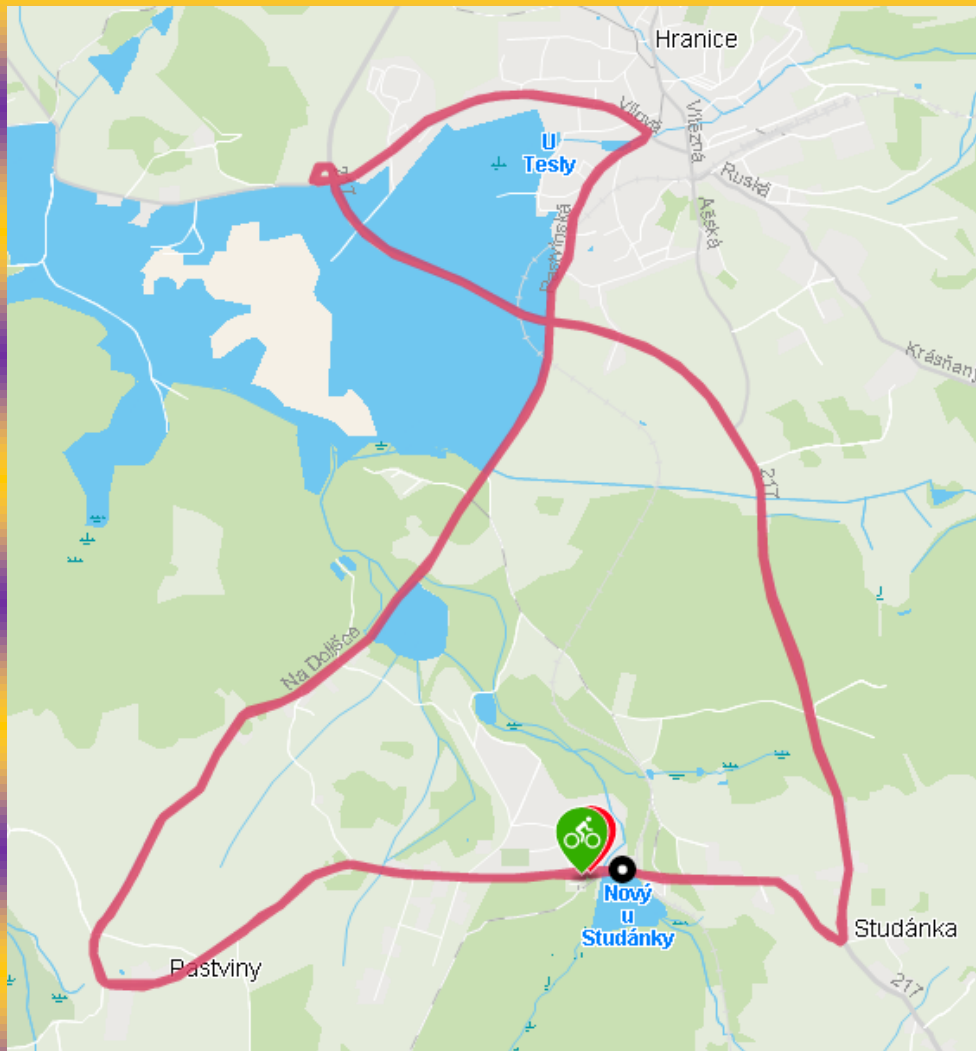

Kolo dospělí