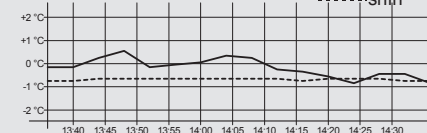

Počasí: oblačno, mlha

Poř.	Číslo	Jméno	Reg.	Roč.	Klub	Čas	Ztráta

Mistrem České republiky pro rok 2013 se stává **POULÍKOVÁ Karolína**, FENIX SKI TEAM Jeseník

1.	2	POULÍKOVÁ Karolína	5834	2000	FEJE FENIX SKI TEAM Jeseník	6:10.6	
2.	3	HAVLÍČKOVÁ Barbora	4979	2000	SKSV SKI klub Šumava	6:13.8	3.2
3.	4	SÁSKOVÁ Tereza	5853	2000	SKSV SKI klub Šumava	6:22.1	11.5
4.	6	KUČEROVÁ Monika	6404	2000	VALM TJ Valašské Meziříčí	6:23.4	12.8
5.	1	ANTOŠOVÁ Barbora	5807	2000	JBCN SKI klub Jablonec n.N.	6:23.5	12.9
6.	8	MRAČKOVÁ Vendula	6165	2000	TRUT Olfín Car - Vella Trutnov	6:26.1	15.5
7.	10	HONZEJKOVÁ Lucie	5900	2000	JIID Jiskra Josefův Důl	6:32.7	22.1
8.	7	NOVÁKOVÁ Adéla	5388	2000	SKSV SKI klub Šumava	6:33.3	22.7
9=	5	GALLOVÁ Veronika	6218	2000	HSKB Hančův sport. klub Benecko	6:41.3	30.7
9=	23	RADOVÁ Kateřina	5615	2000	LOTE Lokomotiva Teplice	6:41.3	30.7
11.	37	TRÁVNÍČKOVÁ Aneta	5335	2000	SKSR Sportovní klub Svratka	6:46.7	36.1
12.	11	ŠEFCOVÁ Kateřina	4937	2000	SPPO TJ Spartak Police n.Met.	6:49.6	39.0
13.	9	DVOŘÁKOVÁ Anna	5690	2000	BAOS Baník Osek	6:50.3	39.7
14.	41	ČERMÁKOVÁ Sára	6674	2000	DULI Dukla Liberec	6:52.0	41.4
15.	13	KAPČIAROVÁ Michaela	4965	2000	JBCN SKI klub Jablonec n.N.	6:53.7	43.1
16.	18	TROJANOVÁ Hana	6322	2000	SKIJ ČKS SKI Jilemnice	6:54.5	43.9
17.	25	KOTULOVÁ Monika	5375	2000	LSKL LSK Lomnice n.P.	6:58.5	47.9
18.	14	KAWULOKOVÁ Julia	6007	2000	DLOM TJ Dolní Lomná	7:01.5	50.9
19.	12	DUSILOVÁ Karolína	5435	2000	SOSK TJ Sokol Skuhrov	7:06.7	56.1
20.	38	ZRNÍKOVÁ Adéla	5343	2000	SKSR Sportovní klub Svratka	7:13.0	1:02.4
21.	42	KLEINOVÁ Patricie	6077	2000	SNKV LK Slovan Karlovy Vary	7:13.2	1:02.6
22.	22	HEMPOVÁ Jindřiška	5860	2000	LKAS LK JASAN Aš	7:18.2	1:07.6
23.	19	PĚNIČKOVÁ Anežka	5782	2000	SKIJ ČKS SKI Jilemnice	7:19.0	1:08.4
24.	15	ŠIMKOVÁ Jara	5374	2000	LSKL LSK Lomnice n.P.	7:27.1	1:16.5
25.	24	ARNOŠTOVÁ Daniela	6970	2000	SNKV LK Slovan Karlovy Vary	7:27.6	1:17.0
26.	35	FRYDRYCHOVÁ Kateřina	5069	2000	SKSK SKI Skuhrov nad Bělou	7:28.5	1:17.9
27.	16	MOŽUCHOVÁ Tereza	5366	2000	JBCN SKI klub Jablonec n.N.	7:29.1	1:18.5
28.	39	KULHÁNKOVÁ Kristýna	5647	2000	SKSK SKI Skuhrov nad Bělou	7:30.8	1:20.2
29.	21	BAROCHOVÁ Gabriela	5372	2000	LSKL LSK Lomnice n.P.	7:31.2	1:20.6
30.	32	NOVÁKOVÁ Natálie	6721	2000	FEJE FENIX SKI TEAM Jeseník	7:32.5	1:21.9
31.	27	JAKOUBKOVÁ Gabriela	5783	2000	SKIJ ČKS SKI Jilemnice	7:38.3	1:27.7
32.	28	POSPÍŠILOVÁ Gabriela	5977	2000	SKHA SKI klub Harrachov	7:38.9	1:28.3